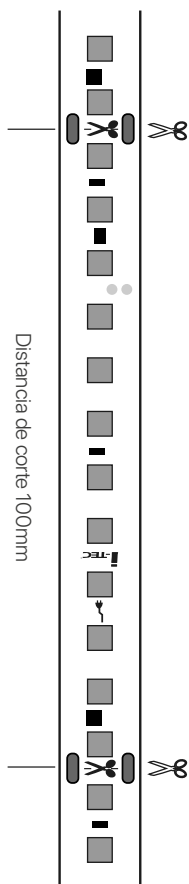

tira led
lotus maciza
ficha técnica
datasheet

ref. 5551715

Nombre / Name	tira led lotus maciza 2835
Referencia / Reference	5551715
Materiales / Materials	Cobre + silicóna / copper + silicone
LED / mt	120led/mt
Potencia / Power	16W/mt
Temperatura de color / Color temperature	2700K
Flujo luminoso / Luminous flux	1500lm
Dimable / Dimmable	Opcional / Optional
Ángulo de apertura / Beam angle	120°
Conexionado / Connection	Máx. 20 mts. por tramo
IP	67
IK	-
F.P	>0,9
UGR	-
IRC	>80
Chip	San'an High Quality 2835
Driver	-
Vida media (duración) / Average life	± 40,000h
Clase energética / Energy class	A+
Aislamiento eléctrico / Electrical isolation	Clase II / Class II
Colores / Colors	Transparente / Transparent
Medida exterior / Product size	50mts x 12mm x 5mm
Medidas de corte / Cutting measurements	Cada 10cms / every 10 cms
Tª (ambiente/trabajo) / Tª (environment/work)	-20°C ~ 45°C
Input	AC230V
Output	AC230V
Frecuencia / Frequency	50/60Hz
Peso / Weight	4,2kg
Certificados / Certificates	CE RoHS
Garantía / Warranty	2 años / 2 years